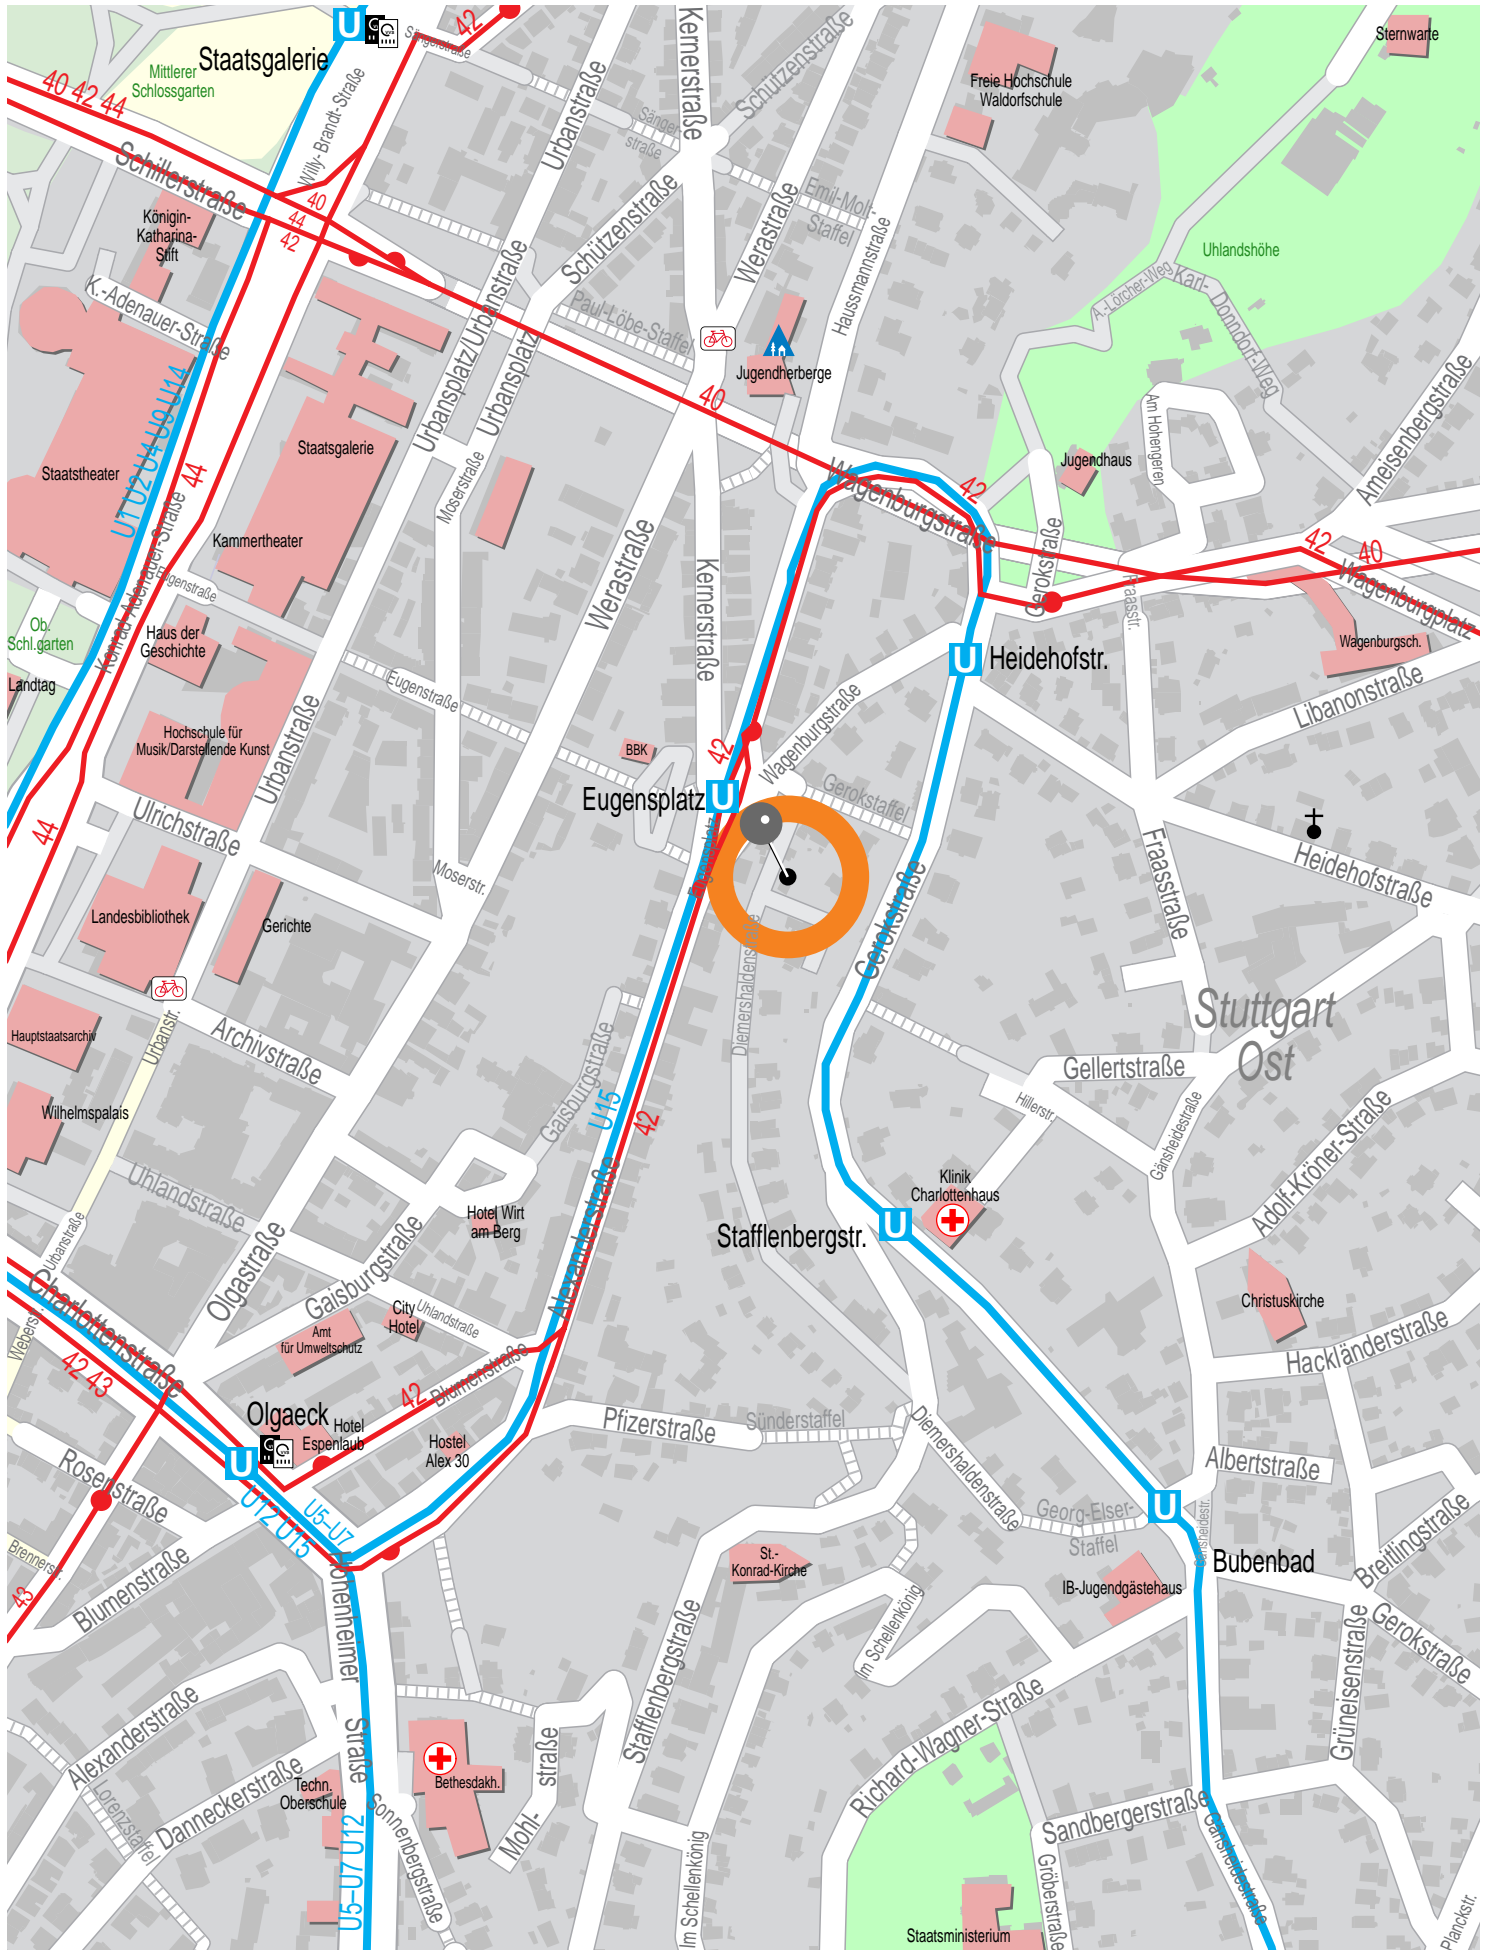

Stadtplanausschnitt Stuttgart, Diemershaldenstr. 7

Ausgabe 2017

Call-A-Bike
 Jugendherberge
 VVS-Verkaufsstelle